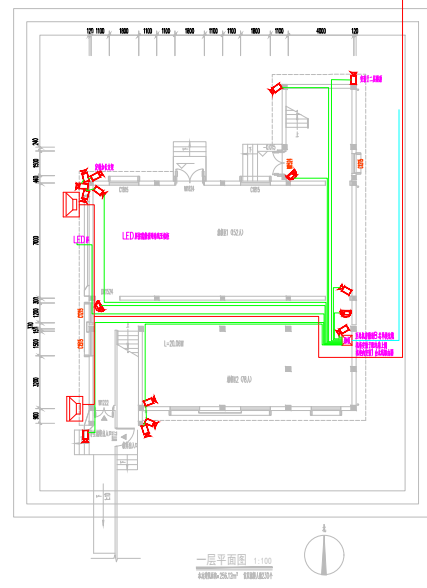

教学楼

广播室

| 序号 | 图例 | 设备名称    | 安装方式及线缆敷设说明                    | 数量 |
|----|----|---------|--------------------------------|----|
| 1  |    | 室外防水音柱  | 吸顶安装/UTP6                      | 4  |
| 2  |    | 高清枪式摄像机 | 下沿距地2.6米吊装/UTPSE网络线            | 18 |
| 3  |    | 高清半球摄像机 | 吸顶安装/UTPSE网络线(楼梯内下沿距地2.6米支架吊装) | 6  |
| 4  |    | 高清球型摄像机 | 下沿距地2.6米吊装/UTPSE网络线+RVV2*1.0   | 1  |